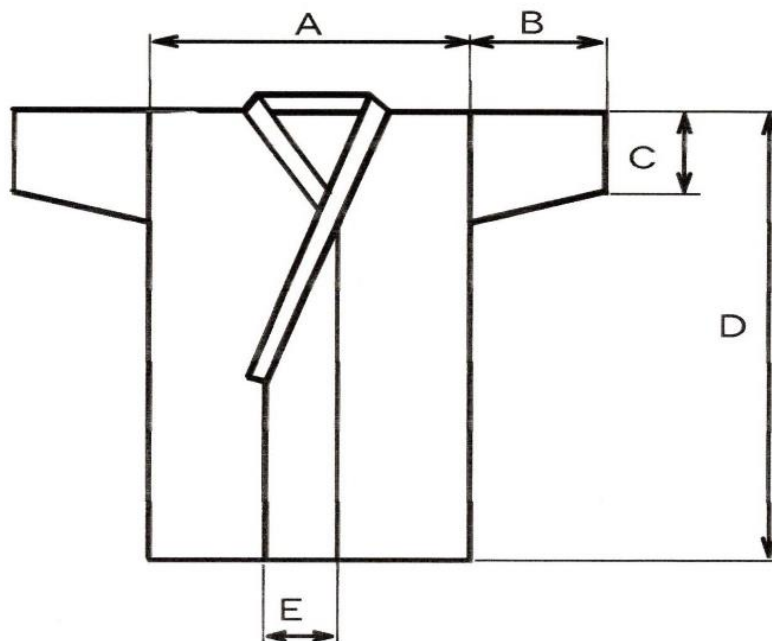

道着・サイズ価格表

男子

寸法単位 cm

名前 \ サイズ	S	M	L	LL	3L	4L
見衣幅 A	51	54	57	60	63	66
袖丈 B	22	23	24	24	24	25
袖口 C	18	18.5	19	20	21	22
身衣丈 D	92	97	102	107	107	110
奥身 E	14	14	14	15	17	17

女子

名前 \ サイズ	SS	S	M	L	LL	3L
見衣幅 A	48	51	54	57	60	63
袖丈 B	21	21	22	23	23	24
袖口 C	18	18	18	18	18	20
身衣丈 D	87	92	97	97	102	105
奥身 E	14	14	14	14	14.5	17

オールシーズン

サイズ	価格 (税込)
S~L	¥3,750
LL~3L	¥3,930
4L	¥4,120

吸湿速乾 生地

サイズ	価格 (税込)
S~L	¥4,270
LL	¥4,420
3L	¥4,510
4L	¥4,570

※予告なく価格は変更になる場合がございます、ご了承ください。