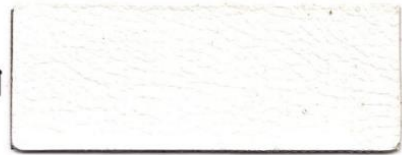

ショルダー矢筒・カラー見本

標準仕様:黒フタ

黒

黒げ茶

グレー

エンジ

紺

紫

青

赤

緑

スカイブルー
(新色)

標準仕様:白フタ

白

水色

さくら

藤

ライムイエロー

ライトグレー

若草

オレンジ