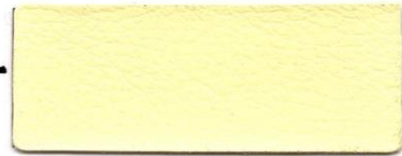

ショルダー矢筒・カラー見本

標準仕様:黒フタ

黒

黒げ茶

グレー

エンジ

紺

紫

青

赤

緑

スカイブルー
(新色)

標準仕様:白フタ

白

水色

さくら

藤

ライムイエロー

ライトグレー

若草

オレンジ